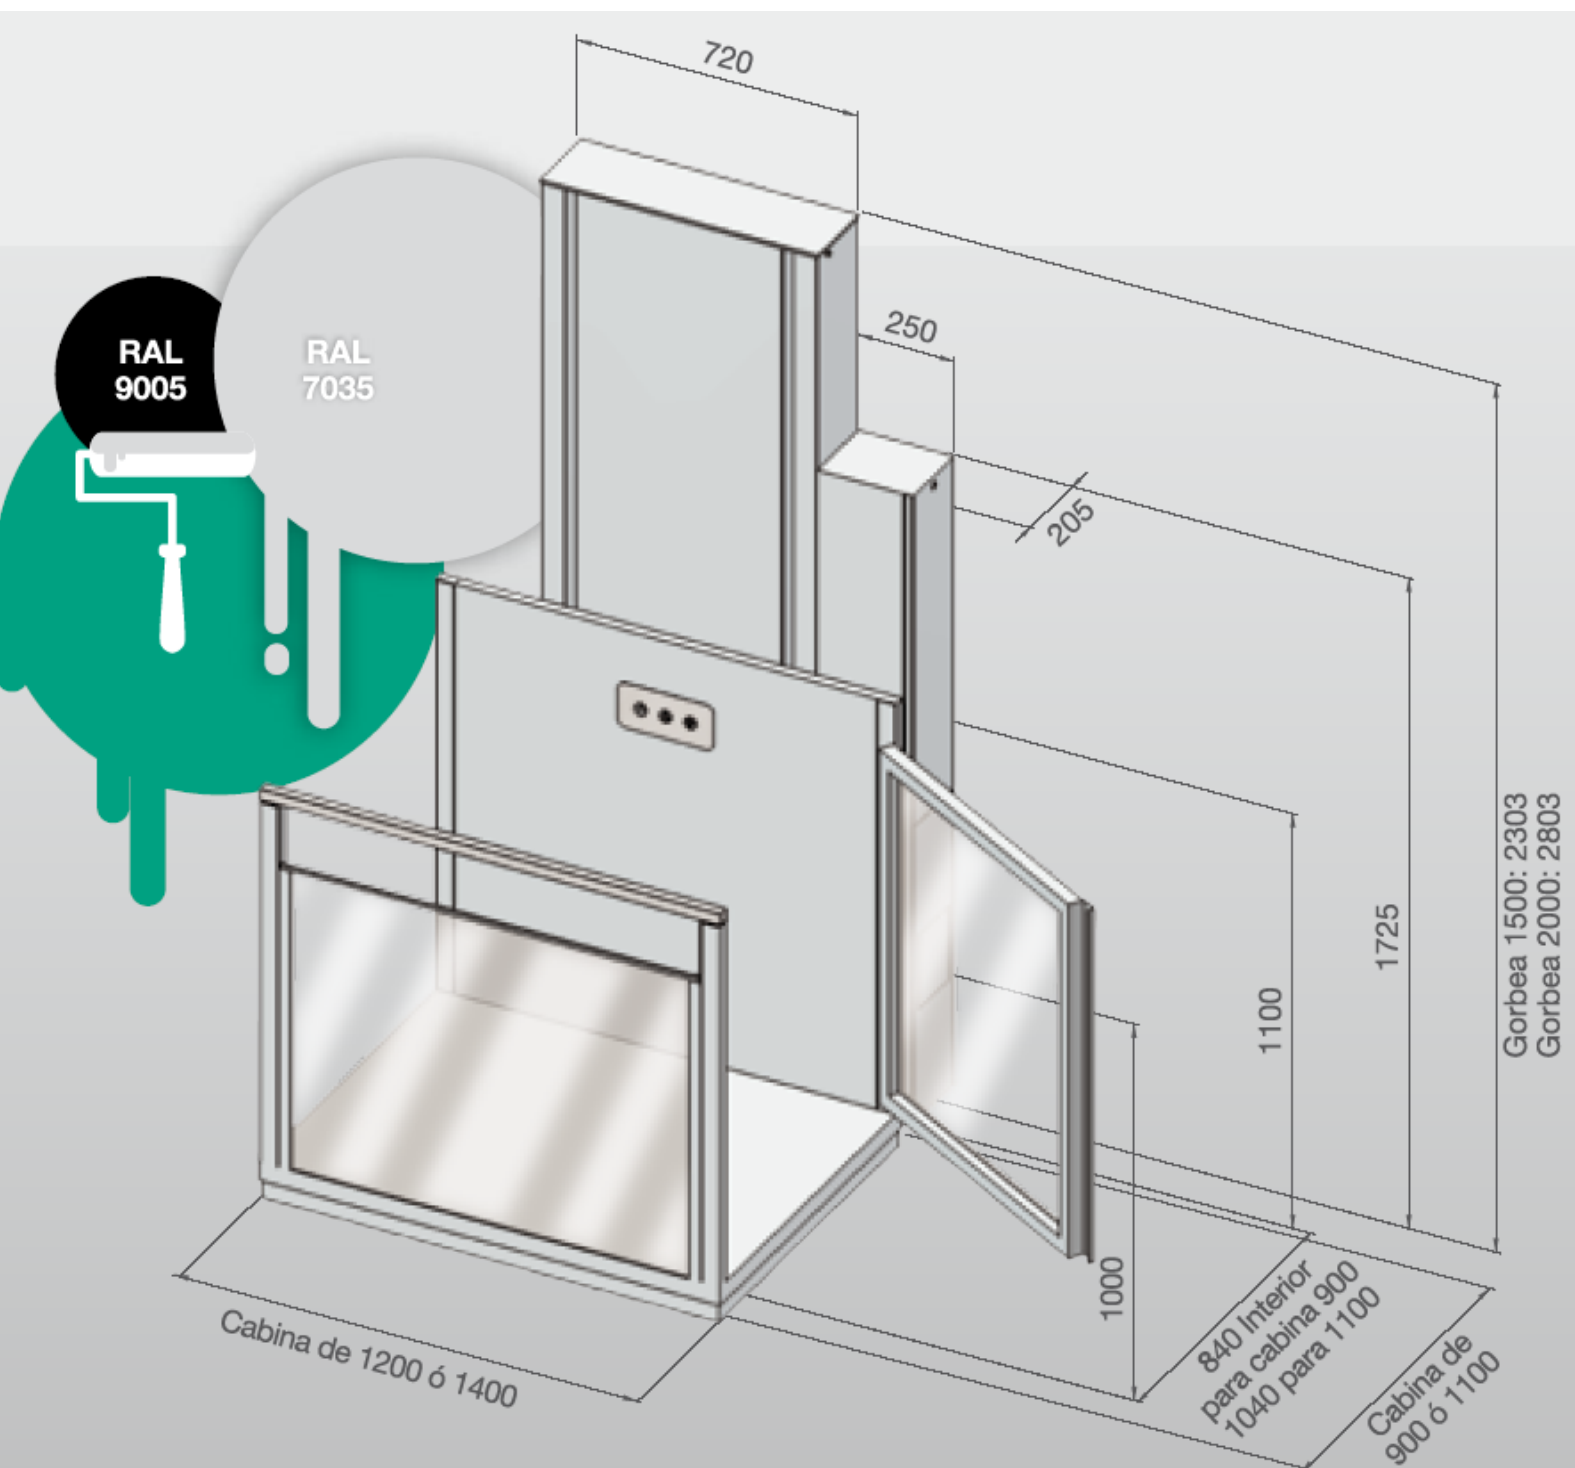

Gorbea
1500 / 2000 mm

Dimensiones

Dimensiones

| | Gorbea 1500 | Gorbea 2000 |
|-----------------------------------|--------------------------------------|-----------------|
| Altura total: | 2300 mm. | 2800 mm. |
| Altura de elevación: | 1500 mm. | 1950 mm. |
| Dimensiones de plataforma: | 1400 x 1100 mm. / 1200 x 900 mm. | 1200 x 900 mm. |
| Dimensiones de foso: | 1440 x 1400 mm. / 1240 x 1200 mm. | 1240 x 1200 mm. |
| Profundidad: | 100 mm. | 150 mm. |

En ambas plataformas, tanto las barandillas de protección como las puertas, tienen 1 metro de altura.