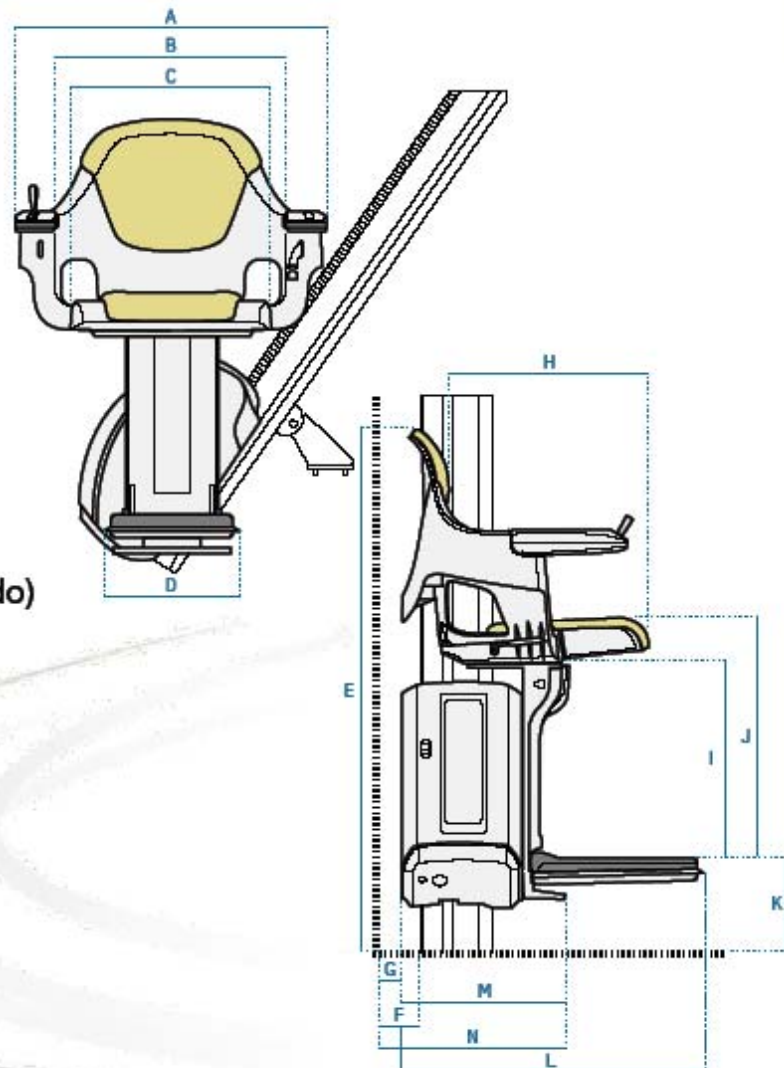

DIMENSIONES

dimensiones in mm

A	Ancho total.....	650
B	480
C	Ancho del asiento.....	425
D	295
E	963 (848 + K)
F	75
G	Cuando no está girada.....	35
H	Profundidad del asiento.....	415
I	425
J	450 (sin tapizado)
K	115 (94 - 118)
L	620
M	330
N	365 (M + G)